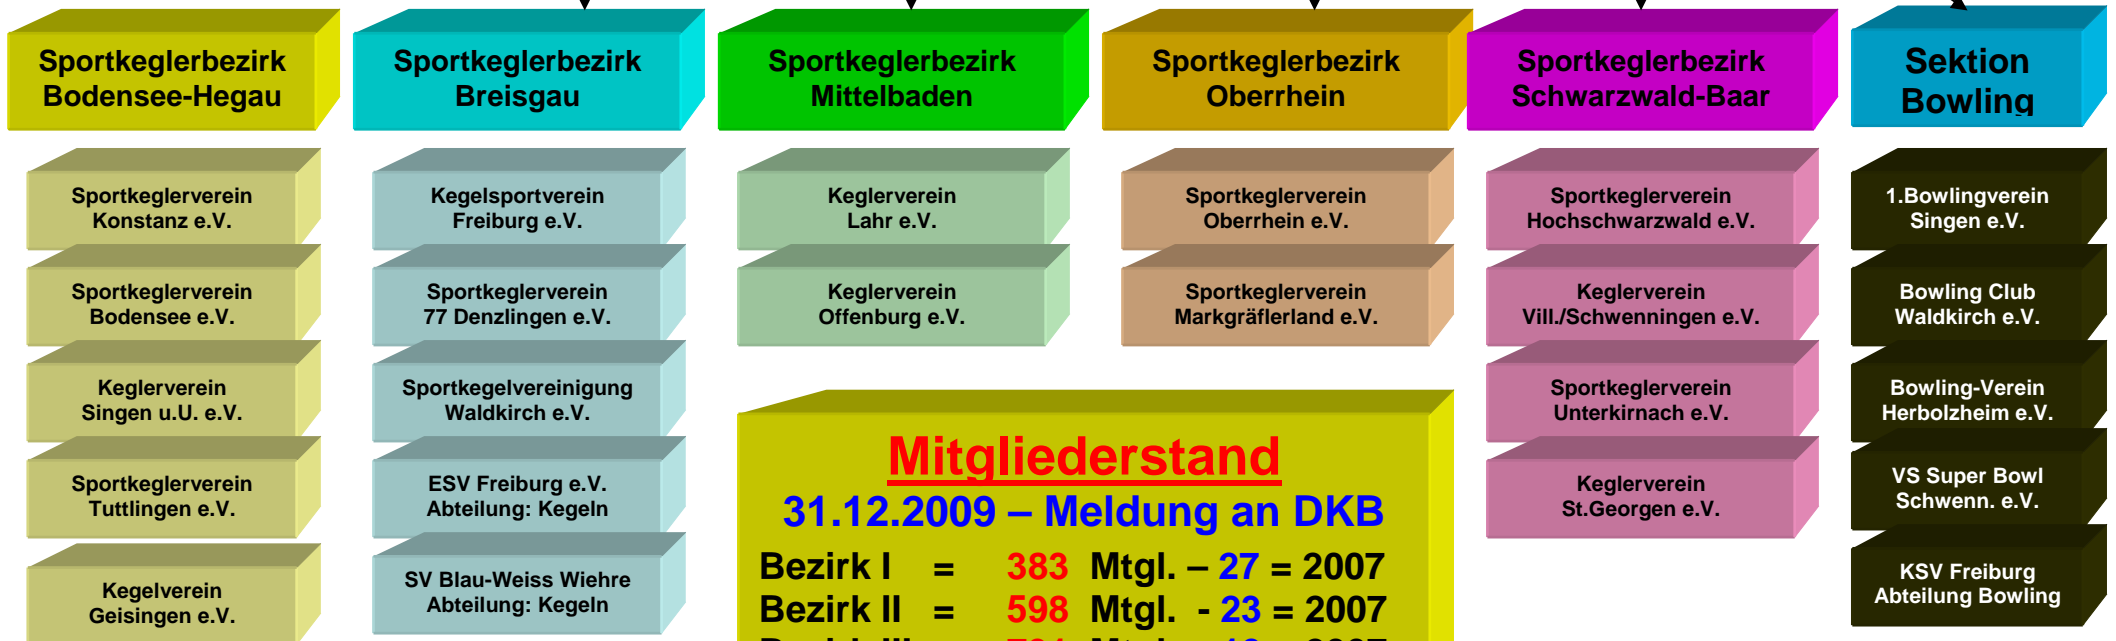

Sportkeglerverband Südbaden e.V.

„Bezirks- und Vereinsaufteilung“

Sportkeglerverband Südbaden e.V.

Mitgliederstand	
31.12.2009 – Meldung an DKB	
Bezirk I =	383 Mtgl. – 27 = 2007
Bezirk II =	598 Mtgl. - 23 = 2007
Bezirk III =	791 Mtgl. - 10 = 2007
Bezirk IV =	219 Mtgl. +/-0 = 2008
Bezirk V =	910 Mtgl. - 50 = 2007
Sekt. Bowl. =	117 Mtgl. - 4 = 2007
Breiltensp. =	118 Mtgl. - 2 = 2007
Gesamt:	3.136 ./. 116 Mtgl. 2008