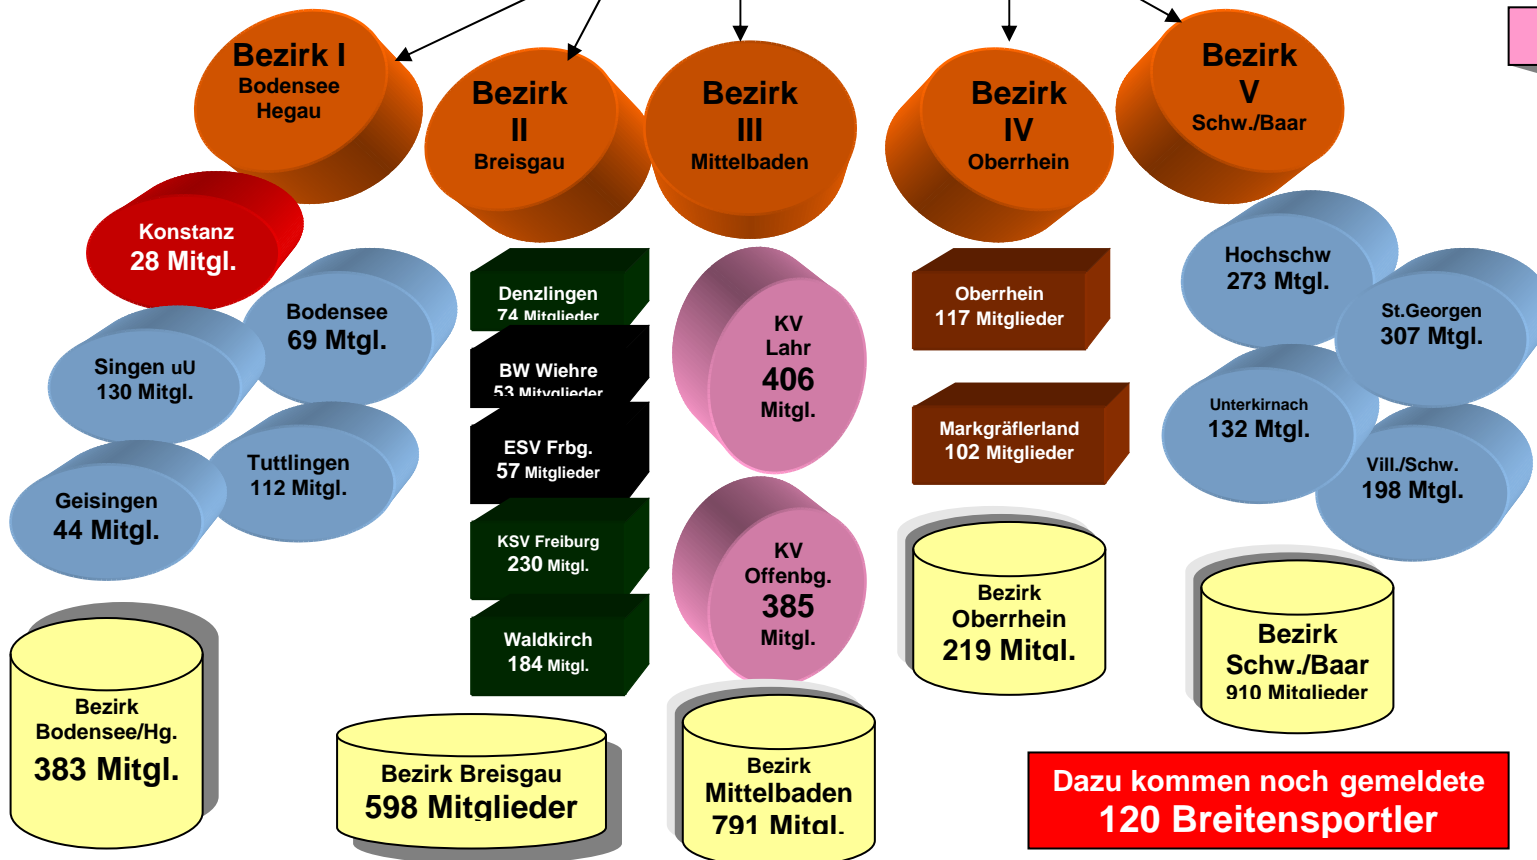

>>> Bezirks- und Vereinsaufteilung 31.12.2009 <<<

Sportkeglerverband Südbadene.V.

Sektion Classic

Sektion Bowling

Bis jetzt keine Bezirke

- Bowling Singen 19 Mitgl.
- BV Waldkirch 44 Mitgl.
- BV Herbolzheim 28 Mitgl.
- VS Super Bowl 13 Mitglieder
- KSV Freiburg Abt.: Bowling 13 Mitgl.

Dazu kommen noch gemeldete
120 Breitensportler